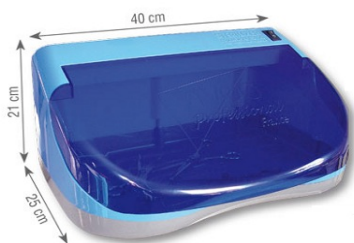

Αποστειρωτήρες εργαλείων grooming

α. Επαγγελματικός θάλαμος αποστείρωσης μέσω υπεριώδους (UV) ακτινοβολίας

- Επιτραπέζιος ή επιτοίχιος.
- 220 volts
- Διαθέτει διακόπτη on/off.
- Διαστάσεις: **40 x 25 x 21 εκ.**

Κωδ. **573940**

Τιμή € **126,00**

β. Επαγγελματικός θάλαμος αποστείρωσης μέσω υπεριώδους (UV) ακτινοβολίας με αντι-διαβρωτικό σύστημα