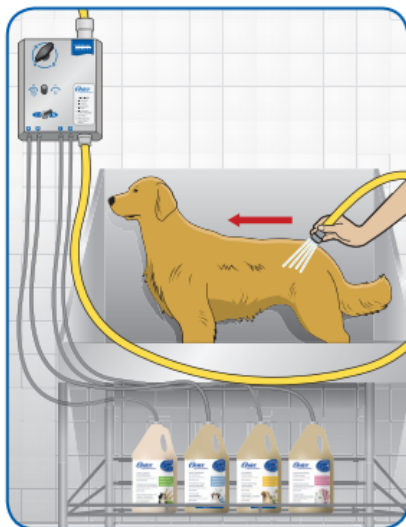

Oster Hydrosurge® Bathpro™ 5.1

Επαγγελματικό σύστημα λουσίματος (με υδρομασάζ) για κατοικίδια | Bathing system – wall mounted

Δε χρησιμοποιεί καθόλου ηλεκτρικό ρεύμα. Δουλεύει με την εφαρμογή της τεχνολογίας InjectAir™ Technology, διεθνώς κατοχυρωμένης από την Oster, χρησιμοποιώντας ένα ενσωματωμένο σύστημα πίεσης νερού. Η μονάδα προωθεί αυτόματα το σαμπουάν προς το νερό και με τη βοήθεια του αέρα τα αναμιγνύει, παράγοντας αφρώδες μίγμα το οποίο αποτελείται από φρέσκο σαμπουάν, νερό και καθαρό αέρα. Το μίγμα προωθείται προς εφαρμογή στο τρίχωμα του κατοικιδίου όπου και εισχωρεί εύκολα, βαθιά στο δέρμα του. Με τη μοναδικά συνδυασμένη δράση του τόσο στο τρίχωμα όσο και στο δέρμα του, το απαλλάσσει από λιπαρότητα, βρωμιές, νεκρά κύτταρα, πιτυρίδα και πεσμένο τρίχωμα. Μειώνει στο ελάχιστο την ανάγκη χρήσης καθαριστικού γαντιού κι ειδικού αφρού σε σπρέυ, προϊόντα που όταν χρησιμοποιούνται συνδυαστικά, φέρουν το ίδιο αποτέλεσμα αλλά με πολύ μεγαλύτερο κόπο. Ουσιαστικά, το Oster Hydrosurge® Bathpro™ 5.1 δεν είναι μία απλή συσκευή εφαρμογής σαμπουάν αλλά ένα καινοτόμο τεχνολογικό εύρημα που χορηγώντας το τελικό προϊόν βαθιά στο τρίχωμα, μεταφέρει στο δέρμα του ζώου το απαραίτητο οξυγόνο, αφήνοντας τελικά το ζώο καθαρότερο κι υγιέστερο.

Πλεονεκτήματα από τη χρήση του

- Μειώνει έως και 70% το χρόνο και τον κόπο του groomer.
- Μειώνει ως και 50% την κατανάλωση σαμπουάν (*).
- Μειώνεται η χειρονακτική εργασία του groomer και περιορίζονται σημαντικά οι ερεθισμοί στο δέρμα του (οι προερχόμενοι από το παραδοσιακό πλήσιμο).
- Χάρη στην ειδική τεχνολογία "InjectAir™ Technology" που διαθέτει, απελευθερώνεται οξυγόνο απευθείας στο δέρμα και εξασφαλίζει βαθύτερο καθαρισμό.
- Το μοναδικό ακροφύσιό του, λόγω της πίεσης με την οποία εκτοξεύει το νερό, «προκαλεί» ένα είδος μασάζ, πράγμα που λητρεύουν τα ζώα.
- Η βαθιά, συνδυασμένη δράση του, μηδενίζει την ανάγκη του τριψίματος με το χέρι.
- Μέσω του ενσωματωμένου συστήματος ελεγχόμενης ροής, παρέχει αυτόματα τη σωστή ποσότητα σαμπουάν, καταργώντας την ανάγκη δοσομετρικής χορήγησης κι ανάμειξης.

(*). Εγγυημένα, με τη χρήση των σαμπουάν της Oster που έχουν σχεδιαστεί ειδικά για χρήση με το Oster Hydrosurge® Bathpro™ 5.1 ώστε σε συνδυασμό με την ύπαρξη του ενσωματωμένου συστήματος ελεγχόμενης ροής, παρέχουν αυτόματα τη σωστή ποσότητα σαμπουάν, καταργώντας την ανάγκη δοσομετρικής χορήγησης κι ανάμειξης.

Κωδ. **57200**

Τιμή € **772,50**