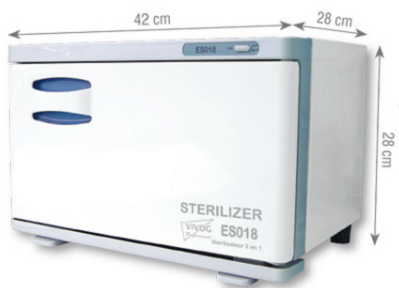

- Μεγαλύτερος σε χώρο, επαγγελματικός θάλαμος αποστείρωσης μέσω υπεριώδους (UV) ακτινοβολίας.
- Διπλής δράσης, καθώς πλένει και αποστειρώνει. Ταχύτατος, απολυμαίνει σε ελάχιστα λεπτά. Πλήρως ασφαλής. Με πρόγραμμα anti-corrosion που προστατεύει από τη διάβρωση.
- Στεγνώνει τα εργαλεία μετά από την απολύμανση και τα διατηρεί σε θερμοκρασία $\pm 40^{\circ}\text{C}$. Εξοπλισμένος με πόρτα που προστατεύει από την ακτινοβολία (UV-protection door).
- Λειτουργεί με ρεύμα δικτύου πόλης, 220 Volts / 50-60 Hz.
- Διαστάσεις: Π x Β x Υ: **42 x 28 x 28 εκ.**

Κωδ. **57394**

Τιμή € **214,00**