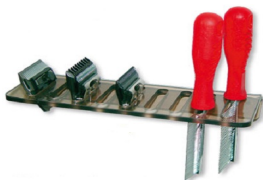

- Θήκη 8 θέσεων απο plexy glass που βιδώνει πάνω στο τραπέζι ή στον τοίχο.
- Διατίθεται χωρίς τις βίδες στήριξης.

Κωδ. 57TA090

Τιμή € 39,40