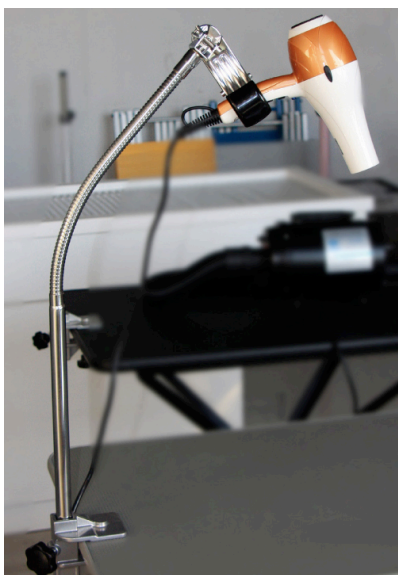

Αξεσουάρ για Σεσουάρ Χειρός Aeolus

Βάση στήριξης σεσουάρ χειρός

Κωδ. **57AE010**

Τιμή € 50,00